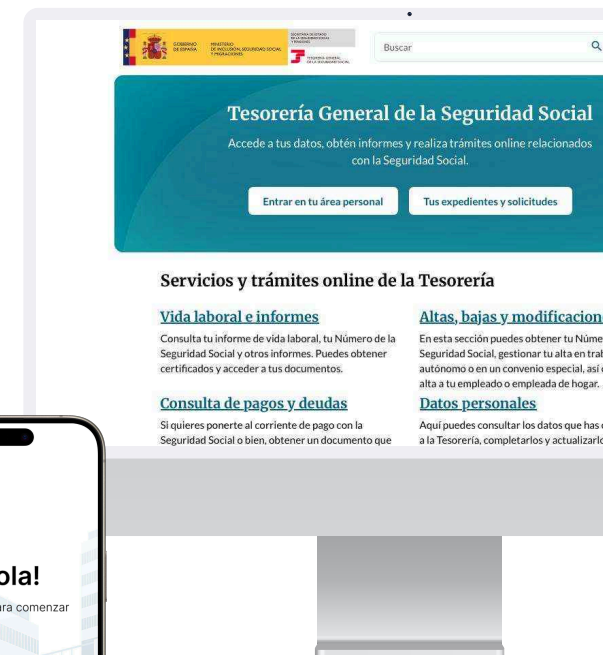

Importass

Portal y App de la Tesorería General de la Seguridad Social

Qué me ofrece Importass

Navegación sencilla
desde cualquier dispositivo.

Lenguaje claro
para que encuentres lo que necesites en cada momento.

Adaptación a ti
mostrando la información de forma personalizada.

Acompañamiento en los trámites
guiándote paso a paso hasta finalizar tu gestión.

Servicios digitales para hacerte la vida más fácil

Haz tus trámites de forma simple, rápida y segura. Importass es el portal y la app de la Tesorería General de la Seguridad Social pensados para ti.

Accede a tu información personal, modifica tus datos de contacto, consulta tu vida laboral, realiza trámites y mucho más.

Puedes acceder desde cualquier dispositivo estés donde estés, disponible las 24 horas.