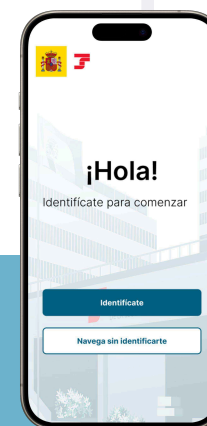

Servicios digitales para hacerte la vida más fácil

Haz tus trámites de forma simple, rápida y segura. Importass es el portal y la app de la Tesorería General de la Seguridad Social pensados para ti.

Accede a tu información personal, modifica tus datos de contacto, consulta tu vida laboral, realiza trámites y mucho más.

Puedes acceder desde cualquier dispositivo estés donde estés, disponible las 24 horas.